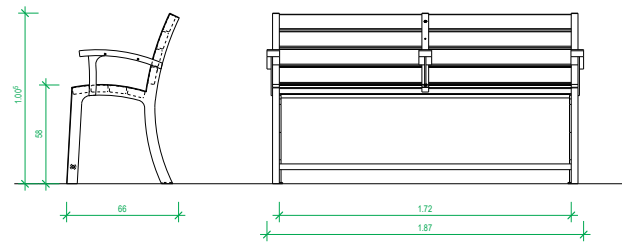

Sitzbank Sitin +

PIEPER
HOLZ

Die Variante **Sitin +** wurde zusätzlich in einer **höheren Ausführung** entwickelt – ideal für Menschen, die eine aufrechtere Sitzposition bevorzugen.

Gefertigt aus robuster Douglasie – wahlweise **naturbelassen** oder **kesseldruckimprägniert** – und einer stabilen Stahl-Konstruktion.