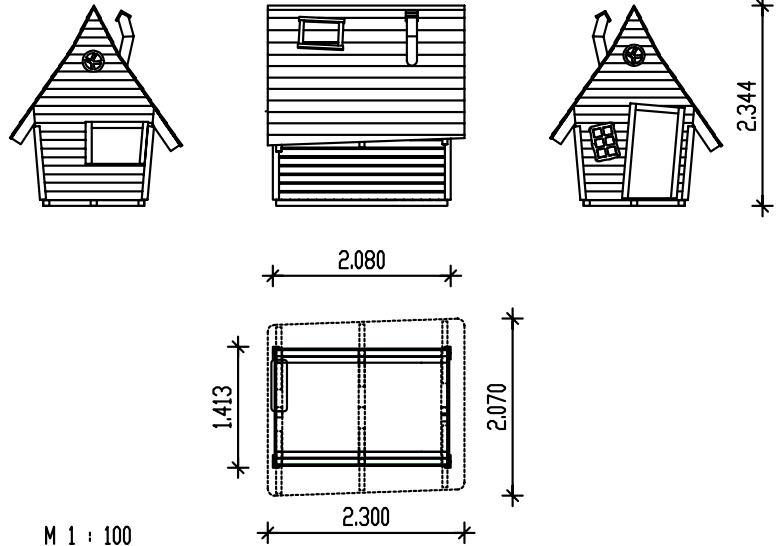

Hexenhaus – spielen, träumen, verstecken

Dieses liebevoll gestaltete **Hexenhäuschen** bringt Farbe, Fantasie und Abenteuerlust auf jeden Spielplatz oder in den Garten. Mit seinen schiefen Linien, bunten Akzenten und charmanten Details lädt es Kinder ein zum Verstecken, Rollenspiel oder einfach zum Rückzug ins eigene kleine Zauberreich.

Gefertigt aus wetterfestem Holz und stabil konstruiert, ist es ebenso sicher wie langlebig – ein echter Blickfang mit Spielwert!