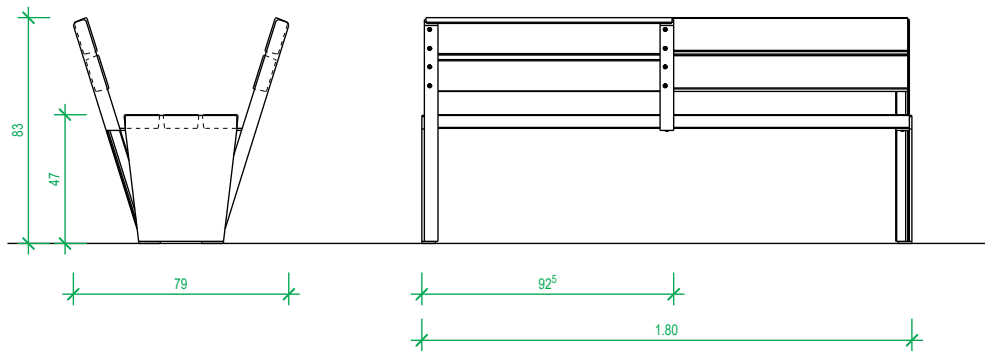

PIEPER
HOLZ

Sitzgruppe EDGE

Ausführung:

- Douglasie natur oder kesseldruckimprägniert
- Stahl feuerverzinkt oder zusätzlich pulverbeschichtet

Bank mit Lehne:

Länge	180 cm
Breite	60 cm
Sitzhöhe	47 cm
Lehnenhöhe	83 cm

Bank ohne Lehne:

Länge	180 cm
Breite	42 cm
Sitzhöhe	47 cm

Tisch:

Länge	180 cm
Breite	70 cm

Edge Duo – Die Klönbank

Die Edge Duo bringt Menschen zusammen. Mit zwei gegenüberliegenden Sitzflächen lädt diese besondere Bank zum Austauschen, Ausruhen oder einfach gemütlichen Klönen ein – egal ob im Park, auf dem Schulhof oder im eigenen Garten.

Edge Duo

Ausführung:

- Douglasie natur oder kesseldruckimprägniert
- Stahl feuerverzinkt oder zusätzlich pulverbeschichtet

Gesamthöhe 83 cm	Sitzhöhe 47 cm
Tiefe 79 cm	Gesamtbreite 180 cm

Designbank Sitin

Mit ergonomisch geformten Sitz- und Rückenflächen bietet sie einen hohen Sitzkomfort. Die leicht geschwungene Form sorgt für eine angenehme Haltung und lädt zum Verweilen ein. Auf Wunsch auch mit zusätzlicher Armlehne – für noch mehr Bequemlichkeit und ein rundum stimmiges Design.