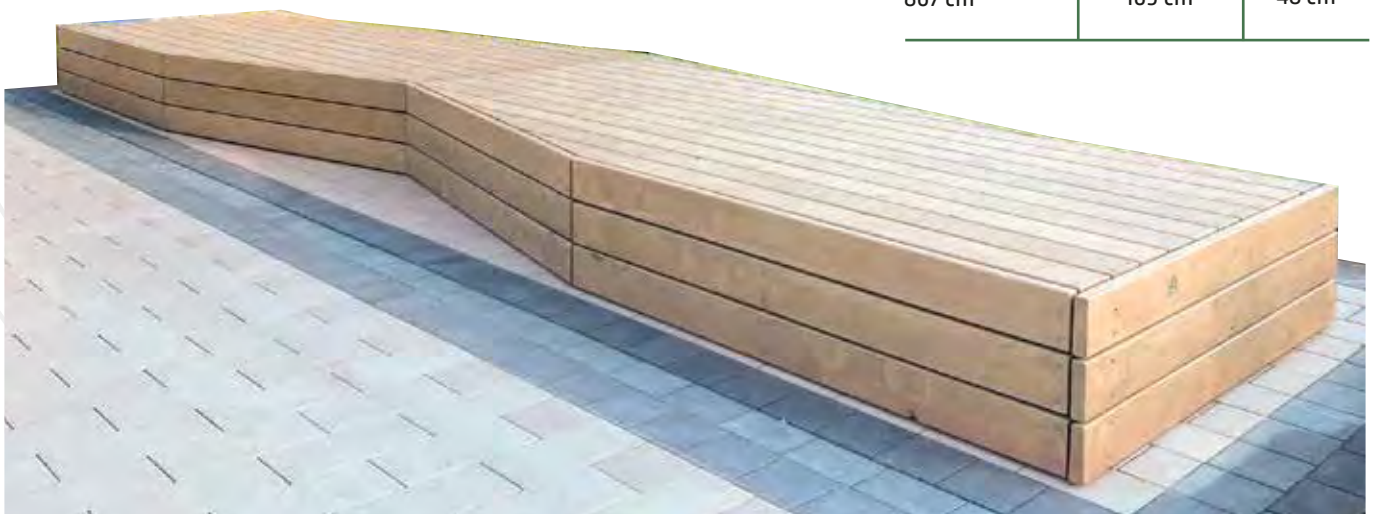

Liege- und Sitzdeck

Ob im Garten, auf dem Spielplatz, am Freibad oder in der Fußgängerzone – das Liege- und Sitzdeck aus massivem Holz ist ein modernes, robustes Element zum Sitzen, Liegen und Verweilen.

Mit ihrer klaren Formensprache und stabilen Bauweise eignen sie sich ideal für den öffentlichen Raum – wetterfest und langlebig. Besonders praktisch: Unsere Kastenbank ist individuell plan- und kombinierbar – ganz nach Wunsch und Standortanforderung.

Gesamtlänge 807 cm	Breite 169 cm	Höhe 48 cm