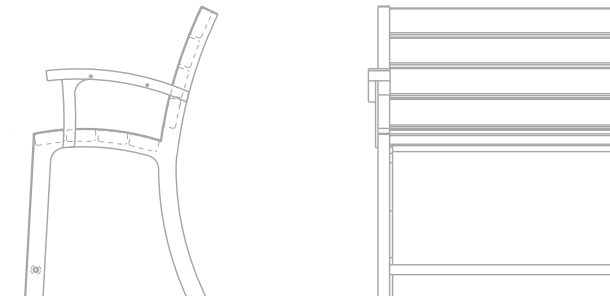

www.PieperHolz.de

aktuelle Preisliste